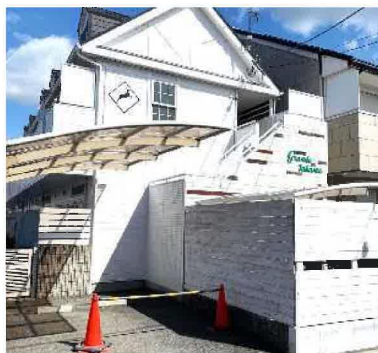

# グランデ高天

**※毎月支払金額合計 34,000円**

- ★近鉄奈良駅徒歩4分
- ★女子大まで徒歩5分
- ★県立大まで徒歩6分

- ★ロフト付き
- ★エアコン・照明付

反転タイプの部屋もあります。

■図面と現況が相違する場合は現況優先とさせていただきます。 ■<仲介>ご成約の際には、当社規定の仲介手数料とそれにかかる消費税を別途申し受けます。

物件種目	貸マンション		
最寄駅	近鉄奈良線 近鉄奈良駅		
間取りタイプ	1 K		
賃貸条件	賃料	29,000円	
	敷金	0円	礼金 0円
物件所在地	奈良市高天市町33番地		
	グランデ高天	205号	
交通	近鉄奈良線 近鉄奈良駅 徒歩4分		
建物	建物名	グランデ高天	
	構造・規模	木造スレート葺	2階建 2階部分
	使用部分面積	16.4 m <sup>2</sup>	バルコニー面積 4.05 m <sup>2</sup>
	間取内訳	洋6.5、K	
築年月	平成7年2月	契約期間	2年
管理費	0円/月	共益費	3,000円/月
駐車場	無	駐車賃料	円/月
現況	空家	入居日	相談
本体設備	電気	上・下水道	都市ガス
各戸設備			
備考	ゴミ処理代 月額2,000円 水道は奈良市水道局との直接契約が必要になります。		
会員番号	物件番号		